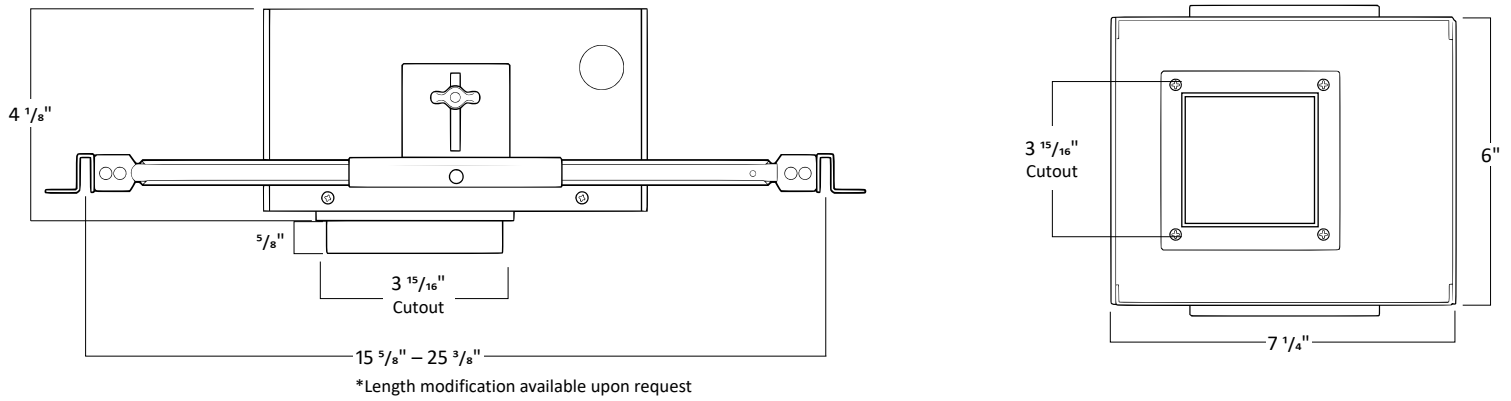

HOUSING DIMENSIONS