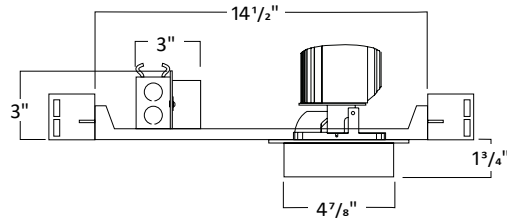

PERFORMANCE CHART

Optics		^{1,2} 15°	² 24°	30°	35°	40°	50°	70°
6W	Initial Lumens	955	955	955	955	955	955	955
	Delivered Lumens	803	829	748	771	785	713	650
9W	Initial Lumens	1296	1296	1296	1296	1296	1296	1296
	Delivered Lumens	1097	1135	1022	1055	1073	971	891
12W	Initial Lumens	1618	1618	1618	1618	1618	1618	1618
	Delivered Lumens	1387	1436	1285	1332	1347	1217	1129
15W	Initial Lumens	2015	2015	2015	2015	2015	2015	2015
	Delivered Lumens	1632	1744	1591	1644	1659	1481	1404
20W	Initial Lumens	2422	2422	2422	2422	2422	2422	2422
	Delivered Lumens	1976	2122	1933	2002	2017	1803	1706
24W	Initial Lumens	2799	2799	2799	2799	2799	2799	2799
	Delivered Lumens	2300	2470	2243	2333	2346	2101	1986
28W	Initial Lumens	3128	3128	3128	3128	3128	3128	3128
	Delivered Lumens	2820	2868	2519	2633	2646	2371	2245
32W	Initial Lumens	3405	3405	3405	3405	3405	3405	3405
	Delivered Lumens	2921	3096	2777	2902	2915	2614	2474
33W	Initial Lumens		4090		4090	4090	4090	4090
	Delivered Lumens		3518		3278	3383	3345	2877
35W	Initial Lumens		4626		4626	4626	4626	4626
	Delivered Lumens		3879		3618	3736	3710	3177
40W	Initial Lumens		4967		4967	4967	4967	4967
	Delivered Lumens		4218		3941	4072	4058	3462
48W	Initial Lumens		5765		5765	5765	5765	5765
	Delivered Lumens		4887		4570	4723	4718	4017
56W	Initial Lumens		6472		6472	6472	6472	6472
	Delivered Lumens		5484		5122	5304	5310	4510

* Values are listed at 3000K, 90+ CRI with a white bevel & trim.

COLOR TEMPERATURE MULTIPLIER FOR DELIVERED LUMENS

2700K	3000K	3500K	4000K
0.95	1.00	1.04	1.07

HOUSING DIMENSIONS

WW8176 - Woodwork No. 8176